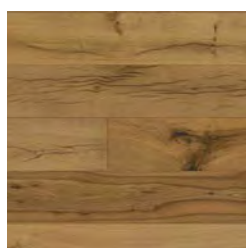

PODLAHY VINYLOVÉ

floorify®

LONG PLANKS

FORMÁT: 4,5 x 225 x 1 524 mm

JÁDRO FLOORIFY® RIGID CORE S MINERÁLY

STRUKTURA DŘEVA

KARTÁČ

4V FÁZE

ZÁMEK LIC. UNILIN

SKLADEM

Skladem v Hodoníně
včetně shodných lišt

Granola